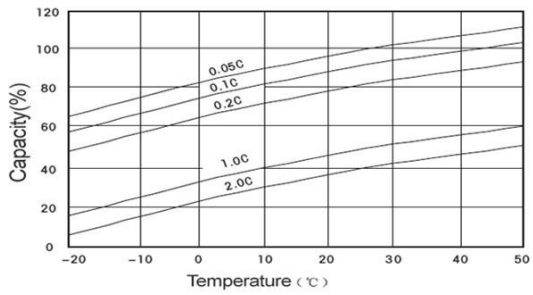

Discharge capacity Vs temperature