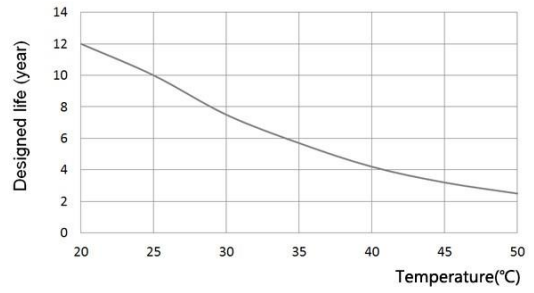

Design life Vs temperature

«Синергия+»

Адрес: г. Москва Проезд завода Серп и Молот, д.6

Телефон: 8 800 555-65-11

e-mail: sales@akb-ups.ru