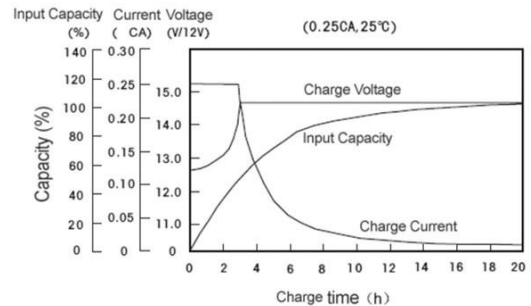

Charge capacity Vs charge time