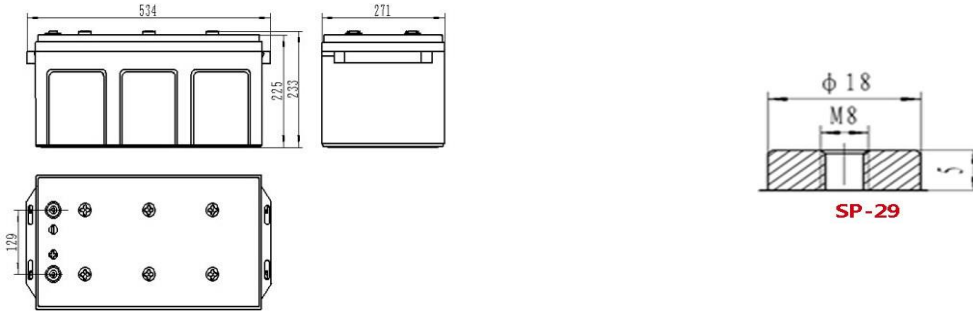

Аккумуляторная батарея Sacred Sun SPG121000W 12 В 250 Ач

Габаритный чертеж

Спецификация

Наименование батареи	SPG121000W			
Срок службы (лет)	12			
Номинальная емкость (Ач/25°C)	Вт(10мин, 1.60 В/Элем)	Вт(15мин, 1.67 В/Элем)	C ₁ (162.5А, 1.70 В/Элем)	C ₁₀ (25А, 1.80 В/Элем)
	1000	830	162.5	250
Габаритные размеры	Длина (мм)	Ширина (мм)	Высота (мм)	Полная высота (мм)
	534	271	225	233
Вес (кг)	77.2			
Внутреннее сопротивление (мОм)	2			
Макс. ток разряда (А/5сек.)	2000			
Саморазряд (25°C)	<=2% в месяц			
Напряжение заряда (В/элемент/25°C)	Режим циклирования		Режим постоянного подзаряда	
	2.45 (-4мВ/°С), макс ток заряда: 75А		2.27(-3мВ/°С)	