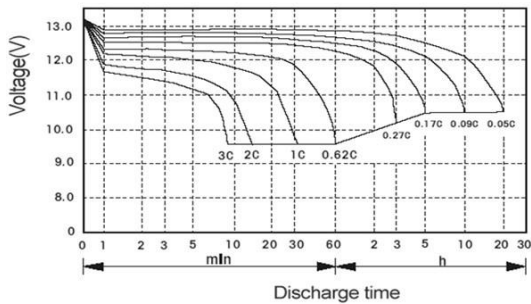

Аккумуляторная батарея Sacred Sun SPG121000W 12 В 250 Ач

Габаритный чертеж

Спецификация

Наименование батареи	SPG121000W			
Срок службы (лет)	12			
Номинальная емкость (Ач/25°C)	Вт(10мин, 1.60 В/Элем)	Вт(15мин, 1.67 В/Элем)	C ₁ (162.5А, 1.70 В/Элем)	C ₁₀ (25А, 1.80 В/Элем)
	1000	830	162.5	250
Габаритные размеры	Длина (мм)	Ширина (мм)	Высота (мм)	Полная высота (мм)
	534	271	225	233
Вес (кг)	77.2			
Внутреннее сопротивление (мОм)	2			
Макс. ток разряда (А/5сек.)	2000			
Саморазряд (25°C)	<=2% в месяц			
Напряжение заряда (В/элемент/25°C)	Режим циклирования		Режим постоянного подзаряда	
	2.45 (-4мВ/°С), макс ток заряда: 75А		2.27(-3мВ/°С)	

Электрические характеристики
Разряд постоянным током: А (25 °С)

Конечное напряжение (В/элемент)	5мин	10мин	15мин	20мин	30мин	45мин	1ч	1.5ч	2ч	3ч	5ч	10ч	20ч
1.60	766.3	591.1	530.5	445	330.5	250	180	126	106	77	47.7	28.5	14.5
1.65	702.5	559.1	500.5	422.5	320	241	170.5	119.5	101.5	75	45.2	27.5	14.3
1.67	683.3	542.9	489	412.1	316.4	235.2	166.8	116.7	99.2	74.1	44.2	27.1	14.2
1.70	661.4	524.6	475.5	400	311.5	228.5	162.5	113.5	96.5	73	43	26.5	14
1.75	614.2	496.9	450.5	375	290.5	213.5	154	108	92.5	70	40.9	25.5	13.7
1.80	576.3	469.1	435.5	362.5	285.5	210	150	102.5	88.5	66	38.9	25	13.5

Разряд постоянной мощностью: Вт/элемент (25°С)

Конечное напряжение (В/элемент)	5мин	10мин	15мин	20мин	30мин	45мин	1ч	1.5ч	2ч	3ч	5ч	10ч	20ч
1.60	1249	1000	898	762.5	575	425	337.5	239.5	200	150	93.4	56.9	29.2
1.65	1158	940	855	737.5	565	418.5	330.8	232	193.5	143.4	91.7	55.5	28.7
1.67	1115.7	911.8	829.7	714.7	561.5	413	328.6	229	190.9	140.7	90.63	55.06	30.66
1.70	1069	880	801	689	555.8	405.9	325	225	187.5	137.5	89.2	54.4	32.5
1.75	967.7	810	727	620	531.2	393.4	318.5	218.5	181.2	129.2	88	53	27.9
1.80	880	750	657	587	502	380.9	305.9	212	175	126.2	86.4	42.9	27.5