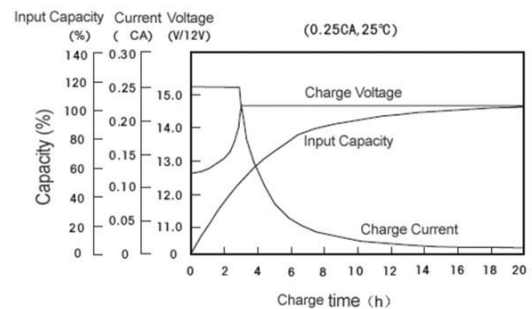

Charge capacity Vs charge time