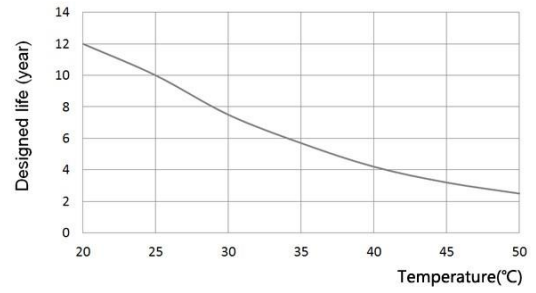

Design life Vs temperature

Sacred Sun Power Source Co.,Ltd.

«Синергия+»

Адрес: г. Москва

Проезд завода Серп и Молот, д.6

Телефон: 8 800 555-65-11

e-mail: sales@akb-ups.ru.