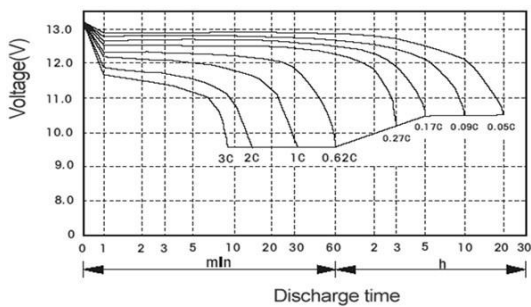

Аккумуляторная батарея Sacred Sun SPG12320W 12 В 70 Ач

Габаритный чертеж

Спецификация

Наименование батареи	SPG12320W			
Срок службы (лет)	12			
Номинальная емкость (Ач/25°C)	Вт(10мин,1.60В/Элем)	Вт(15мин,1.67В/Элем)	C ₁ (45.5А,1.70 В/Элем)	C ₁₀ (7А,1.80 В/Элем)
	320	239	45.5	70
Габаритные размеры	Длина (мм)	Ширина (мм)	Высота (мм)	Полная высота (мм)
	261	171	209	217
Вес (кг)	21.8			
Внутреннее сопротивление (мОм)	6.3			
Макс. ток разряда (А/5сек.)	840			
Саморазряд (25°C)	<=2% в месяц			
Напряжение заряда (В/элемент/25°C)	Режим циклирования		Режим непрерывного подзаряда	
	2.45 (-4мВ/°С), макс ток заряда:21А		2.27(-3мВ/°С)	

Электрические характеристики
Разряд постоянным током: А (25 °С)

Конечное напряжение (В/элемент)	5мин	10мин	15мин	20мин	30мин	45мин	1ч	1.5ч	2ч	3ч	5ч	10ч	20ч
1.60	239.8	168.8	142.7	117.1	93	69.5	51.36	39.01	30.29	22.04	13.68	8.35	4.42
1.65	224.2	158.7	135.9	111.5	87.48	65.5	48.7	36.99	28.74	20.83	12.93	8	4.24
1.67	217.6	154.7	133	108.7	85.66	63.88	47.19	36.05	28.05	20.32	12.6	7.816	4.163
1.70	210.2	150.1	129.5	105.5	83.5	62	45.5	34.97	27.24	19.73	12.21	7.6	4.07
1.75	196.5	140.8	122.9	99.5	79.5	58.5	43.68	32.83	25.5	18.47	11.66	7.3	3.91
1.80	185.2	134	117.2	94.2	76	56	40.97	30.5	23.54	17.25	10.9	7	3.75

Разряд постоянной мощностью: Вт/элемент (25°C)

Конечное напряжение (В/элемент)	5мин	10мин	15мин	20мин	30мин	45мин	1ч	1.5ч	2ч	3ч	5ч	10ч	20ч
1.60	399.7	320	251.7	206	160	121.5	86.72	63.43	49.21	36.3	23.24	16.65	9.1
1.65	384.1	304	245	197.5	154.5	116.5	83.94	61.37	47.93	35.22	22.45	16.4	8.9
1.67	375.5	296.3	238.9	193.9	152.1	114.2	82.8	60.46	47.34	34.75	22.13	16.28	8.818
1.70	365.4	287.4	231.9	189.5	149	111.5	81.32	59.3	46.57	34.15	21.73	16.1	8.7
1.75	346.2	273.7	222.5	182	143.5	107.5	78.93	57.39	45.13	32.92	20.93	15.8	8.5
1.80	327.8	260.2	213.5	174.5	137.5	103	76.15	55.56	43.8	31.8	20.18	15.5	8.4