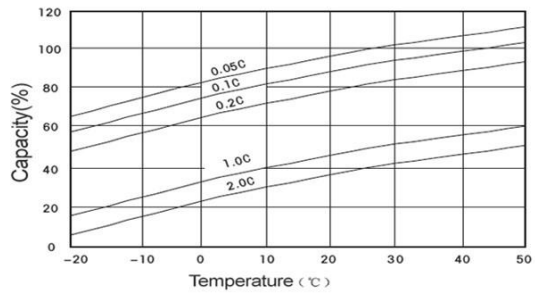

Discharge capacity Vs temperature