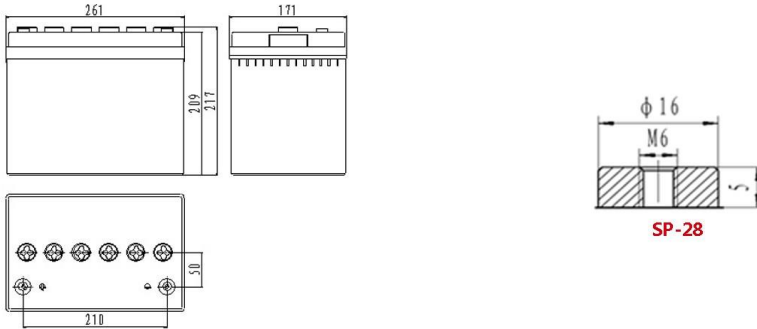

Аккумуляторная батарея Sacred Sun SPG12320W 12 В 70 Ач

Габаритный чертеж

Спецификация

Наименование батареи	SPG12320W			
Срок службы (лет)	12			
Номинальная емкость (Ач/25°C)	Вт(10мин,1.60В/Элем)	Вт(15мин,1.67В/Элем)	C ₁ (45.5А,1.70 В/Элем)	C ₁₀ (7А,1.80 В/Элем)
	320	239	45.5	70
Габаритные размеры	Длина (мм)	Ширина (мм)	Высота (мм)	Полная высота (мм)
	261	171	209	217
Вес (кг)	21.8			
Внутреннее сопротивление (мОм)	6.3			
Макс. ток разряда (А/5сек.)	840			
Саморазряд (25°C)	<=2% в месяц			
Напряжение заряда (В/элемент/25°C)	Режим циклирования		Режим непрерывного подзаряда	
	2.45 (-4мВ/°С), макс ток заряда:21А		2.27(-3мВ/°С)	