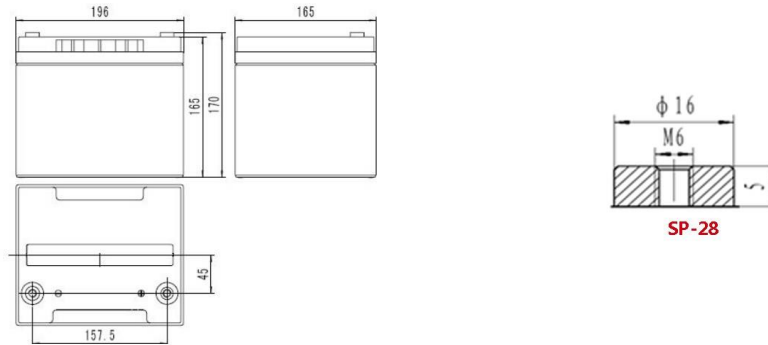

Аккумуляторная батарея Sacred Sun SPG12233W

12 В 45 Ач

Габаритный чертеж

Спецификация

Наименование батареи	SPG12233W			
Срок службы (лет)	12			
Номинальная емкость (Ач/25°C)	Вт(10мин, 1.60В/Элем)	Вт(15мин, 1.67В/Элем)	C ₁ (29.3А, 1.70 В/Элем)	C ₁₀ (4.5А, 1.80В/Элем)
	233	160	29.3	45
Габаритные размеры	Длина (мм)	Ширина (мм)	Высота (мм)	Полная высота (мм)
	196	165	165	170
Вес (кг)	14			
Внутреннее сопротивление (мОм)	6.5			
Макс. ток разряда (А/5сек.)	540			
Саморазряд (25°C)	<=2% в месяц			
Напряжение заряда (В/элемент/25°C)	Режим циклирования		Режим непрерывного подзаряда	
	2.45 (-4мВ/°C), макс ток заряда: 13.5А		2.27 (-3мВ/°C)	