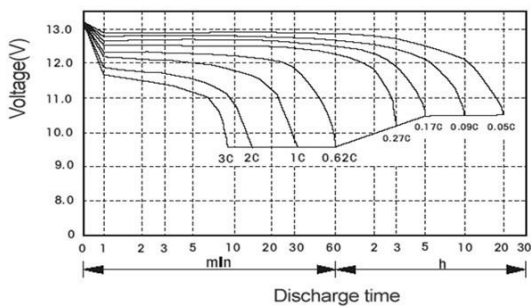

Аккумуляторная батарея Sacred Sun SPG12233W

12 В 45 Ач

Габаритный чертеж

Спецификация

Наименование батареи	SPG12233W			
Срок службы (лет)	12			
Номинальная емкость (Ач/25°C)	Вт(10мин, 1.60В/Элем)	Вт(15мин, 1.67В/Элем)	C ₁ (29.3А, 1.70 В/Элем)	C ₁₀ (4.5А, 1.80В/Элем)
	233	160	29.3	45
Габаритные размеры	Длина (мм)	Ширина (мм)	Высота (мм)	Полная высота (мм)
	196	165	165	170
Вес (кг)	14			
Внутреннее сопротивление (мОм)	6.5			
Макс. ток разряда (А/5сек.)	540			
Саморазряд (25°C)	<=2% в месяц			
Напряжение заряда (В/элемент/25°C)	Режим циклирования		Режим непрерывного подзаряда	
	2.45 (-4мВ/°C), макс ток заряда: 13.5А		2.27 (-3мВ/°C)	

Электрические характеристики
Разряд постоянным током: А (25 °С)

Конечное напряжение (В/элемент)	5мин	10мин	15мин	20мин	30мин	45мин	1ч	1.5ч	2ч	3ч	5ч	10ч	20ч
1.60	162	110.3	93.76	75.6	56.6	42	32.7	23.2	18.17	13.6	8.84	4.69	2.46
1.65	149.6	105.6	89.5	71.7	53.7	39.9	31.3	22.3	17.44	13.1	8.48	4.65	2.45
1.67	144.6	103.5	87.22	69.84	52.53	38.98	30.36	21.91	17.15	12.83	8.312	4.639	2.45
1.70	139	101	84.6	67.7	51.15	37.9	29.3	21.43	16.8	12.5	8.11	4.61	2.44
1.75	129.3	96.2	79.7	63.9	48.47	36.23	28.2	20.7	16.26	12.08	7.82	4.56	2.43
1.80	119.3	92.2	76.9	61.8	46.5	35	26.92	19.7	15.7	11.63	7.61	4.5	2.42

Разряд постоянной мощностью: Вт/элемент (25°С)

Конечное напряжение (В/элемент)	5мин	10мин	15мин	20мин	30мин	45мин	1ч	1.5ч	2ч	3ч	5ч	10ч	20ч
1.60	288.9	233	167.8	134.2	99.4	72.2	58.1	41.6	33.4	25.2	17.1	9.63	5.23
1.65	274.8	223.1	163	129.1	96.2	70.2	56.5	40.5	32.5	24.6	16.7	9.44	5.21
1.67	266.8	218.2	160.2	127.5	94.8	69.2	55.86	40.03	32.16	24.35	16.63	9.36	5.205
1.70	257.8	212.5	156.8	125.3	93	67.9	55	39.4	31.7	24	16.5	9.25	5.18
1.75	241.7	202.4	150.7	120.1	89.7	65.8	53.3	38.3	30.8	23.3	16	9.06	5.15
1.80	228.9	192.8	144.9	116.2	86.5	63.6	51.7	37.2	30	22.7	15.6	8.86	5.07