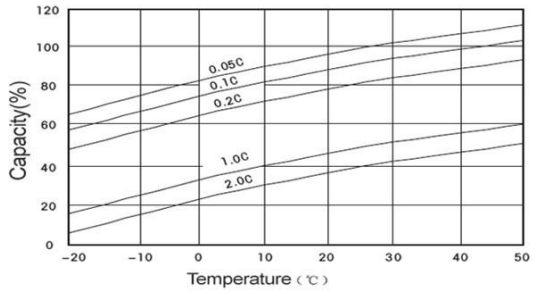

Discharge voltage Vs discharge time

Discharge capacity Vs temperature