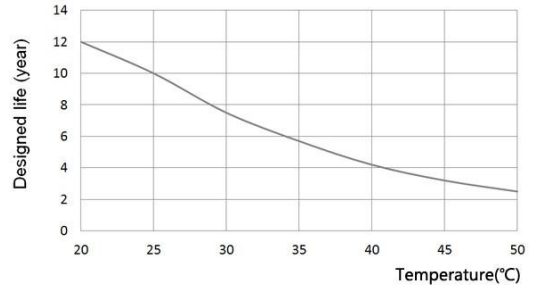

Charge capacity Vs charge time

Design life Vs temperature